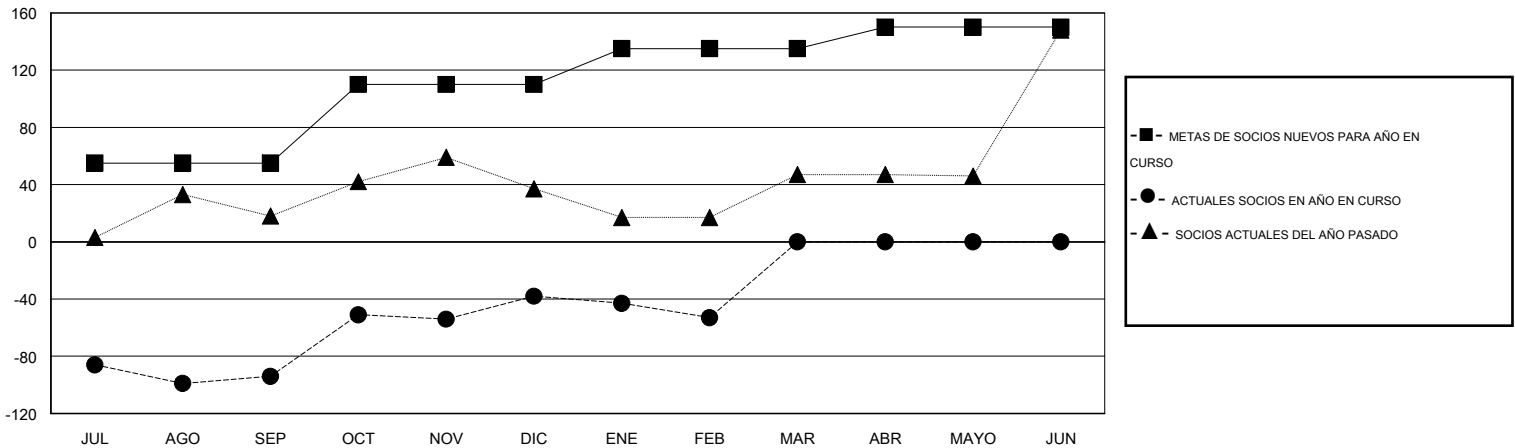

MONTHLY MEMBERSHIP PROGRESS REPORT

District M 1

Results as of: 2/28/2014

GMT: Pedro Marrello

UBICACIÓN PARAGUAY

GMT DE AE 3

Clubes					socios				
RESULTADOS DE 2013-2014					RESULTADOS DE 2013-2014				
TRIMESTRE	META DE CLUBES NUEVOS	ACTUALES NUEVOS CLUBES	BAJAS ACTUALES DE CLUBES	ACTUAL GANANCIA/ PÉRDIDA NETA	TRIMESTRE	META DE SOCIOS NUEVOS	ACTUALES SOCIOS AÑADIDOS	BAJAS ACTUALES DE SOCIOS	ACTUAL GANANCIA/ PÉRDIDA NETA
JUL/AGO/SEP	1	0	1	-1	JUL/AGO/SEP	55	34	128	-94
OCT/NOV/DIC	1	1	0	1	OCT/NOV/DIC	55	81	25	56
ENE/FEB/MAR	1	0	0	0	ENE/FEB/MAR	25	12	27	-15
ABR/MAYO/JUN	1	0	0	0	ABR/MAYO/JUN	15	0	0	0

METAS Y CIFRA ACUMULATIVA DE CLUBES NUEVOS

METAS Y CIFRA ACUMULATIVA DE SOCIOS

CLUBES DADOS DE BAJA: 1	29 CLUBS OF 39 AÑADIERON 1 O MÁS SOCIOS NUEVOS	DISTRIBUCIÓN POR SEXO
		MASCULINO 702 (53.30%)
		FEMENINO 615 (46.70%)
SOCIOS DADOS DE BAJA	CLIC AQUÍ PARA DATOS DE SALUD DE CLUB	SOCIOS EN UNIDAD FAMILIAR 429
FALLECIDOS 4		CABEZA DE FAMILIA 174
CLUB CANCELADO 26		NO ES CABEZA DE FAMILIA 255
OTRO 150		
TOTAL 180		