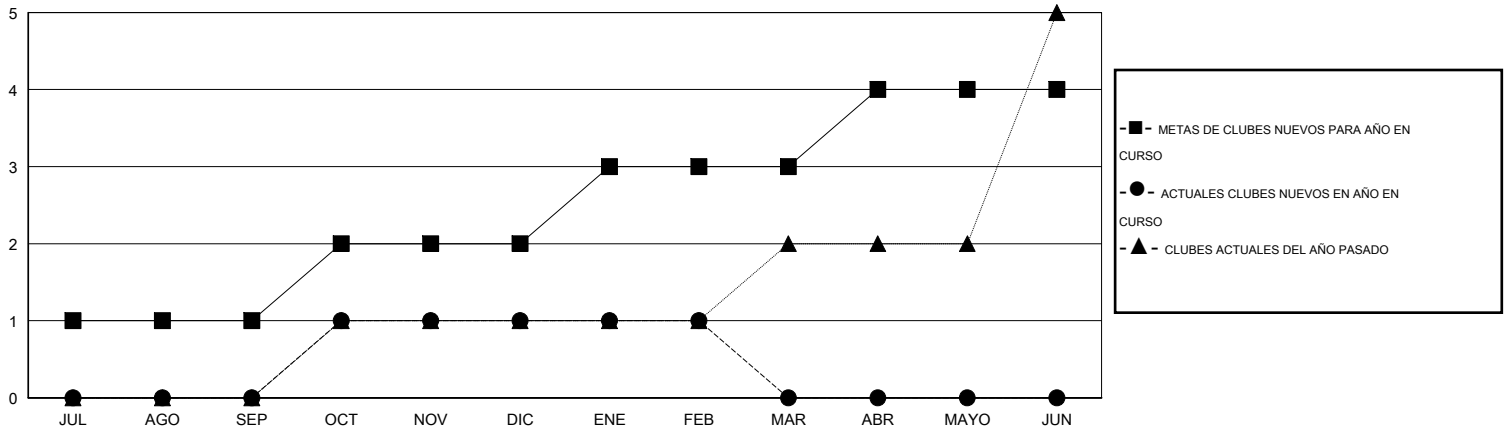

MONTHLY MEMBERSHIP PROGRESS REPORT

District M 1

Results as of: 2/28/2014

GMT: Pedro Marrello

UBICACIÓN PARAGUAY

GMT DE AE 3

Clubes					socios				
RESULTADOS DE 2013-2014					RESULTADOS DE 2013-2014				
TRIMESTRE	META DE CLUBES NUEVOS	ACTUALES NUEVOS CLUBES	BAJAS ACTUALES DE CLUBES	ACTUAL GANANCIA/ PÉRDIDA NETA	TRIMESTRE	META DE SOCIOS NUEVOS	ACTUALES SOCIOS AÑADIDOS	BAJAS ACTUALES DE SOCIOS	ACTUAL GANANCIA/ PÉRDIDA NETA
JUL/AGO/SEP	1	0	1	-1	JUL/AGO/SEP	55	34	128	-94
OCT/NOV/DIC	1	1	0	1	OCT/NOV/DIC	55	81	25	56
ENE/FEB/MAR	1	0	0	0	ENE/FEB/MAR	25	12	27	-15
ABR/MAYO/JUN	1	0	0	0	ABR/MAYO/JUN	15	0	0	0

METAS Y CIFRA ACUMULATIVA DE CLUBES NUEVOS

METAS Y CIFRA ACUMULATIVA DE SOCIOS

CLUBES DADOS DE BAJA: 1	29 CLUBS OF 39 AÑADIERON 1 O MÁS SOCIOS NUEVOS	DISTRIBUCIÓN POR SEXO
		MASCULINO 702 (53.30%)
		FEMENINO 615 (46.70%)
SOCIOS DADOS DE BAJA	CLIC AQUÍ PARA DATOS DE SALUD DE CLUB	SOCIOS EN UNIDAD FAMILIAR 429
FALLECIDOS 4		CABEZA DE FAMILIA 174
CLUB CANCELADO 26		NO ES CABEZA DE FAMILIA 255
OTRO 150		
TOTAL 180		